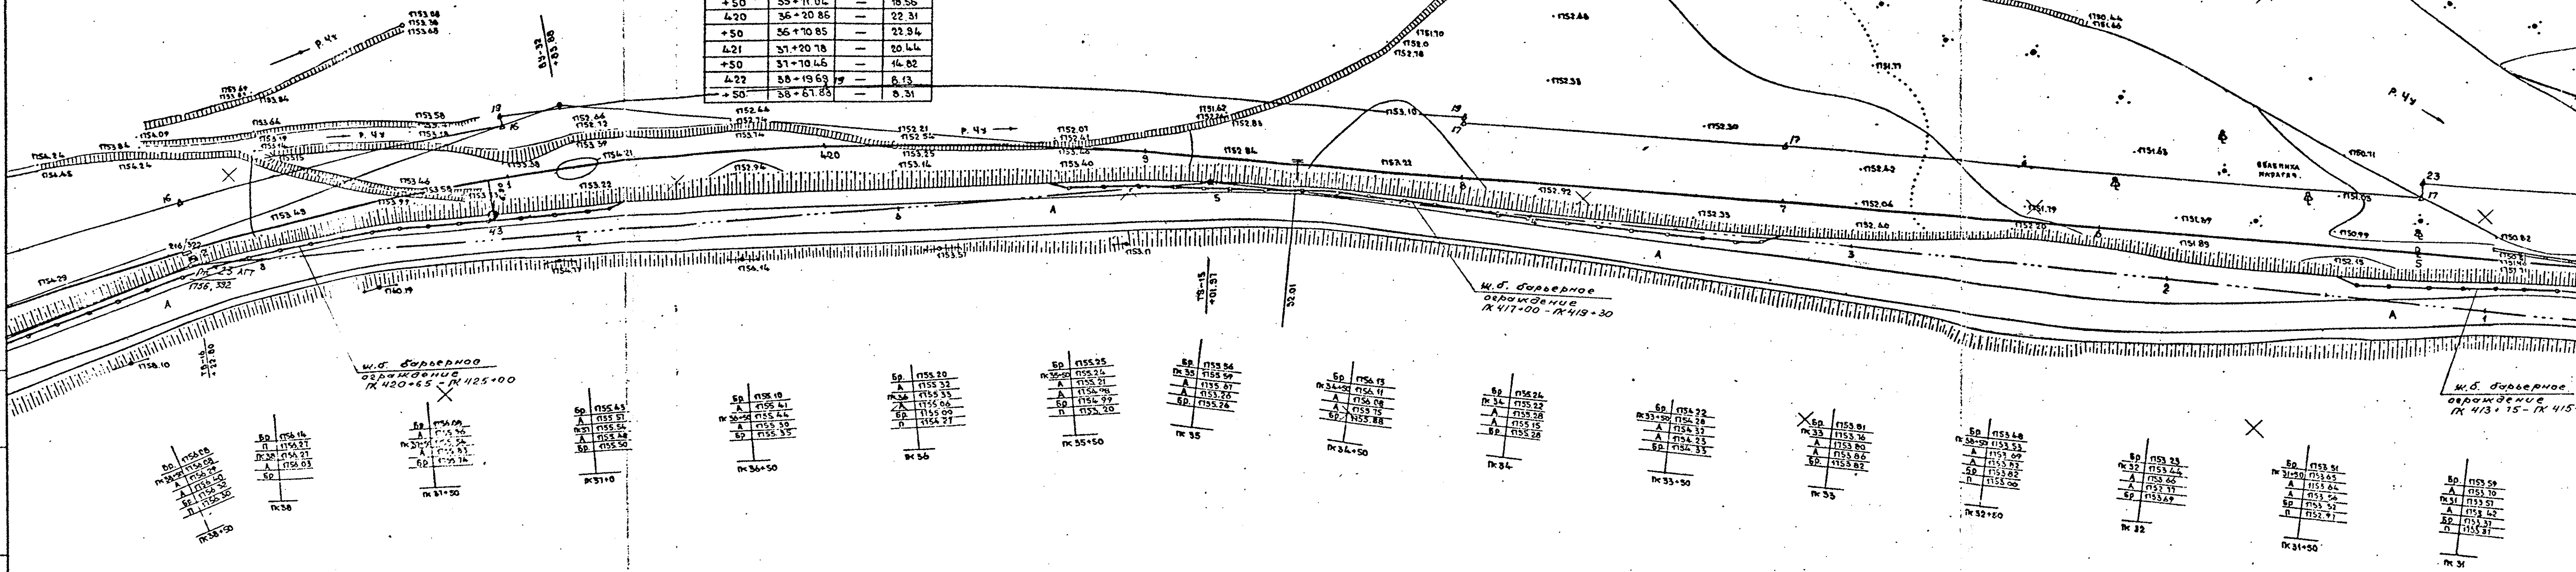

Таблица приближенных расстояний
между пикетами и базисом

ПК + по трассе № Д	ПК + по высоте	Расстояние от базиса	
		лево	право
+50	30+1338	—	6 84
415	31+23 37	—	15 90
+50	31+13 36	—	14 97
416	32+23 35	—	14 04
+50	32+13 35	—	13 11
417	33+23 35	—	12 17
+50	33+13 35	—	11 23
418	34+23 34	—	10 30
ПК+52 01	34+25 35	—	9 35
419	35+21 45	—	11 99
+50	35+11 04	—	18 56
420	36+20 86	—	22 31
+50	36+10 85	—	22 94
421	37+20 78	—	20 64
+50	37+10 45	—	14 82
422	38+19 69	—	8 13
+50	38+6 83	—	8 31

Высота ПК 420+83 86

У	25° 36'
Р	800
Т	231 87
К	437 64
Е	100

Лист 379